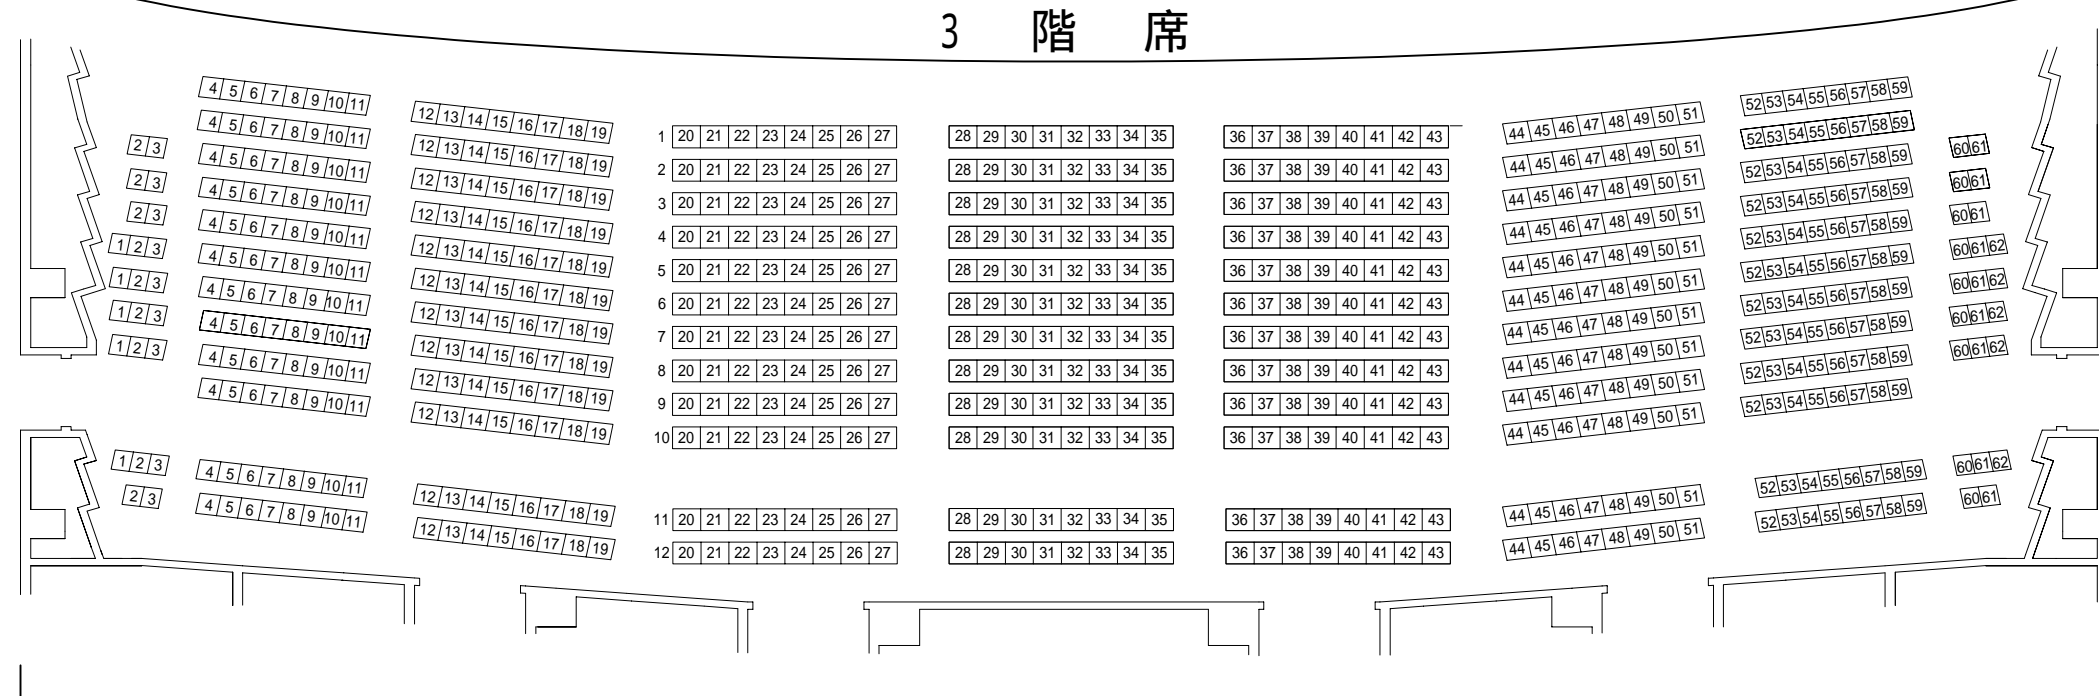

名古屋国際会議場センチュリーホール座席表

オーケストラピット分 178席
(使用時 2,824席)

1 階 席

座席表	1階席 1,510席
	2階席 774席
	3階席 718席

2 階 席

3 階 席

客席全体の中 約40m