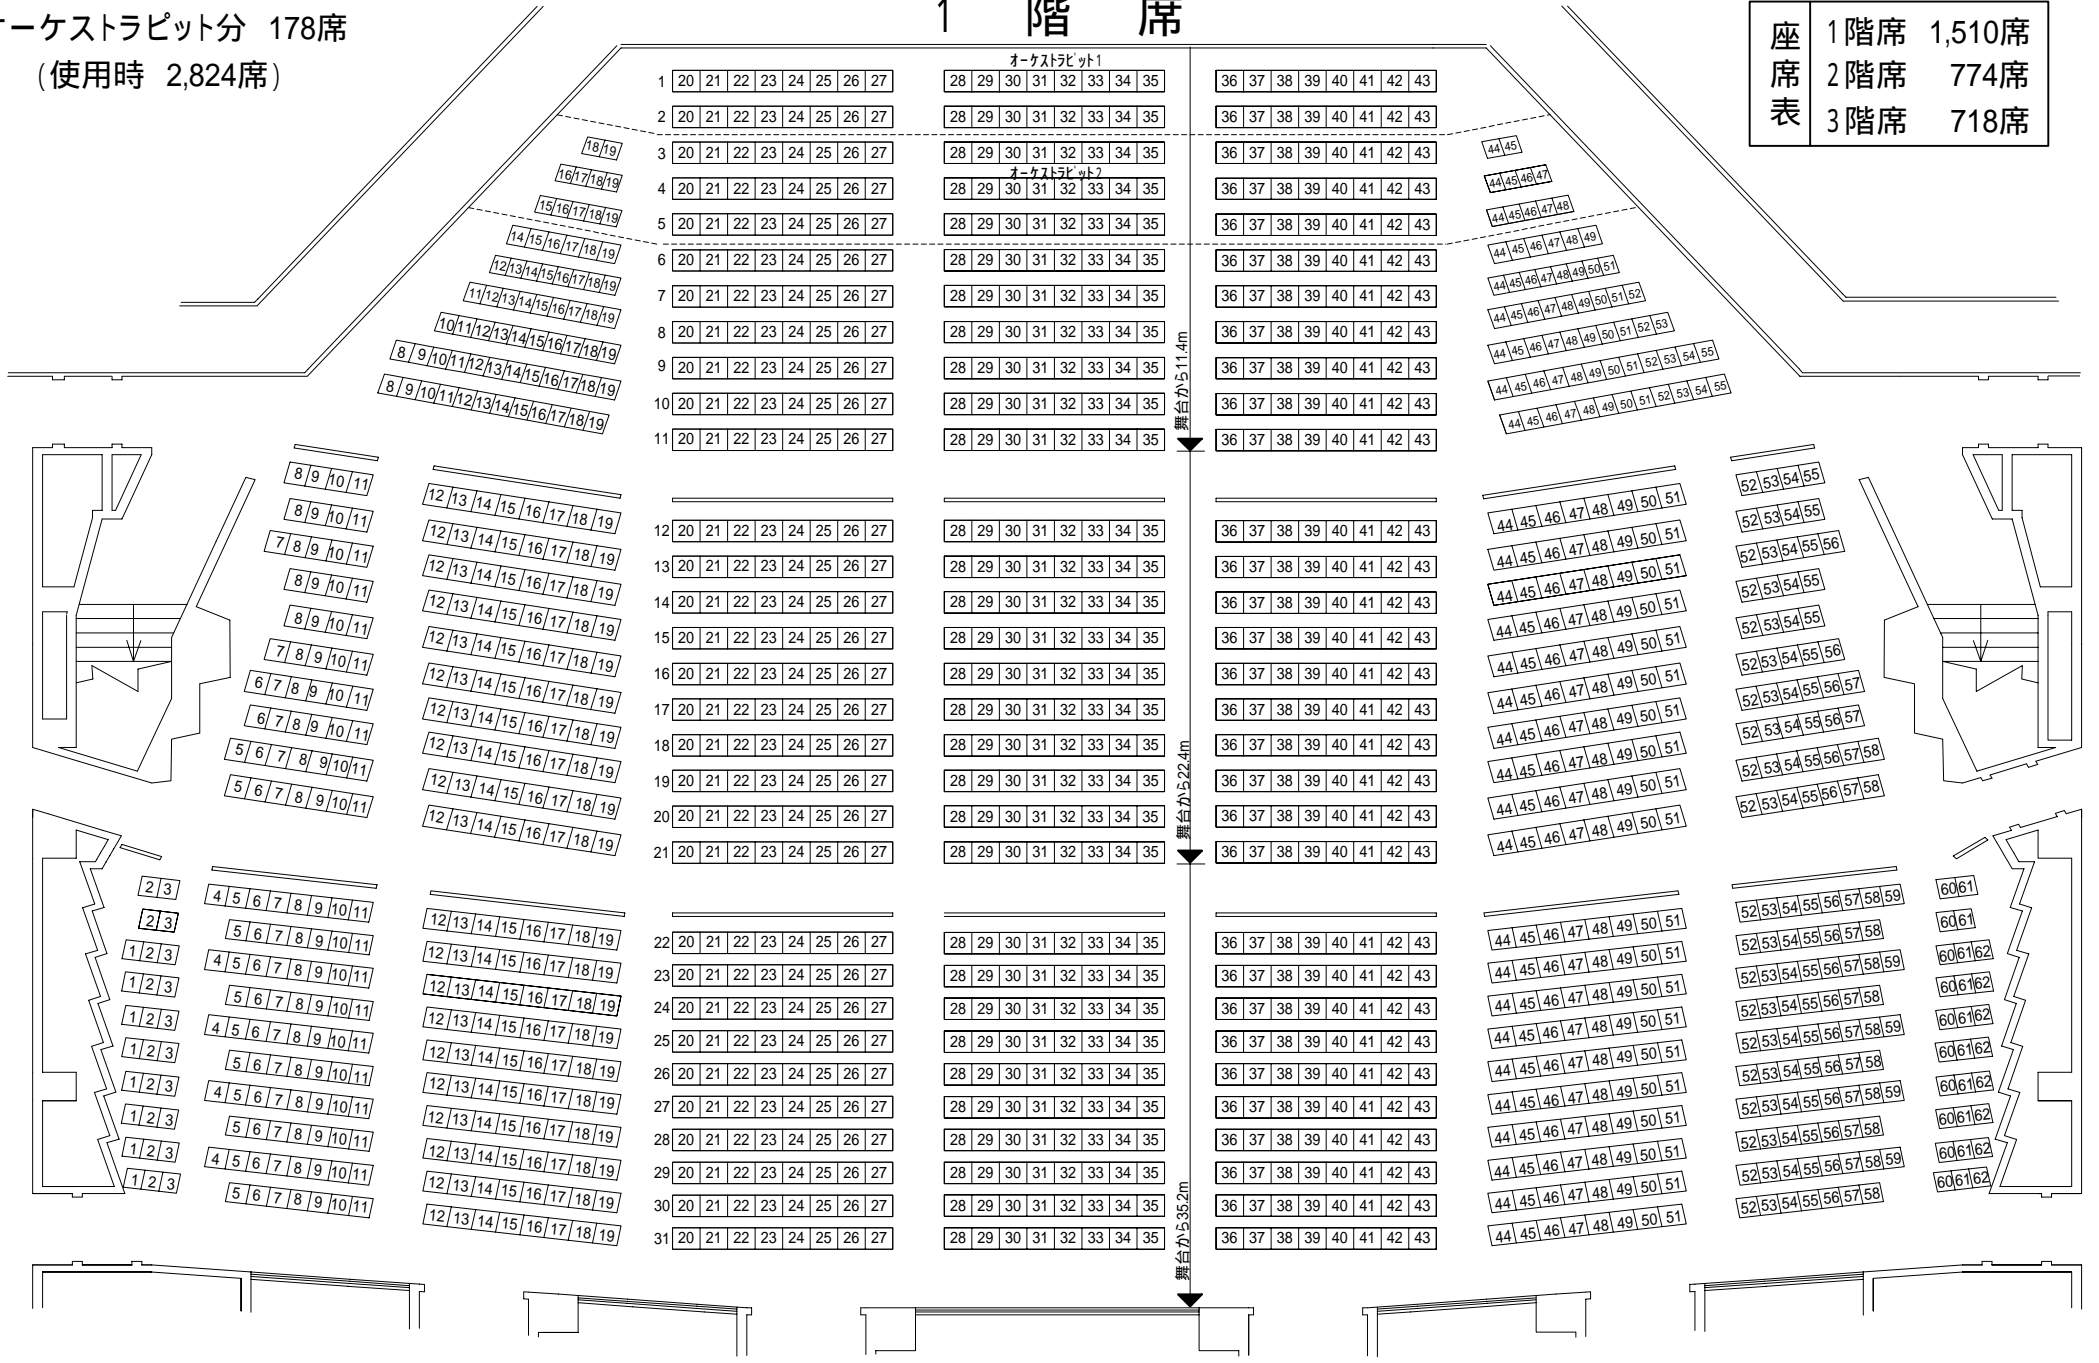

名古屋国際会議場センチュリーホール座席表

オーケストラピット分 178席
(使用時 2,824席)

1 階 席

座席表	1階席 1,510席
	2階席 774席
	3階席 718席

2 階 席

3 階 席

客席全体の中 約40m