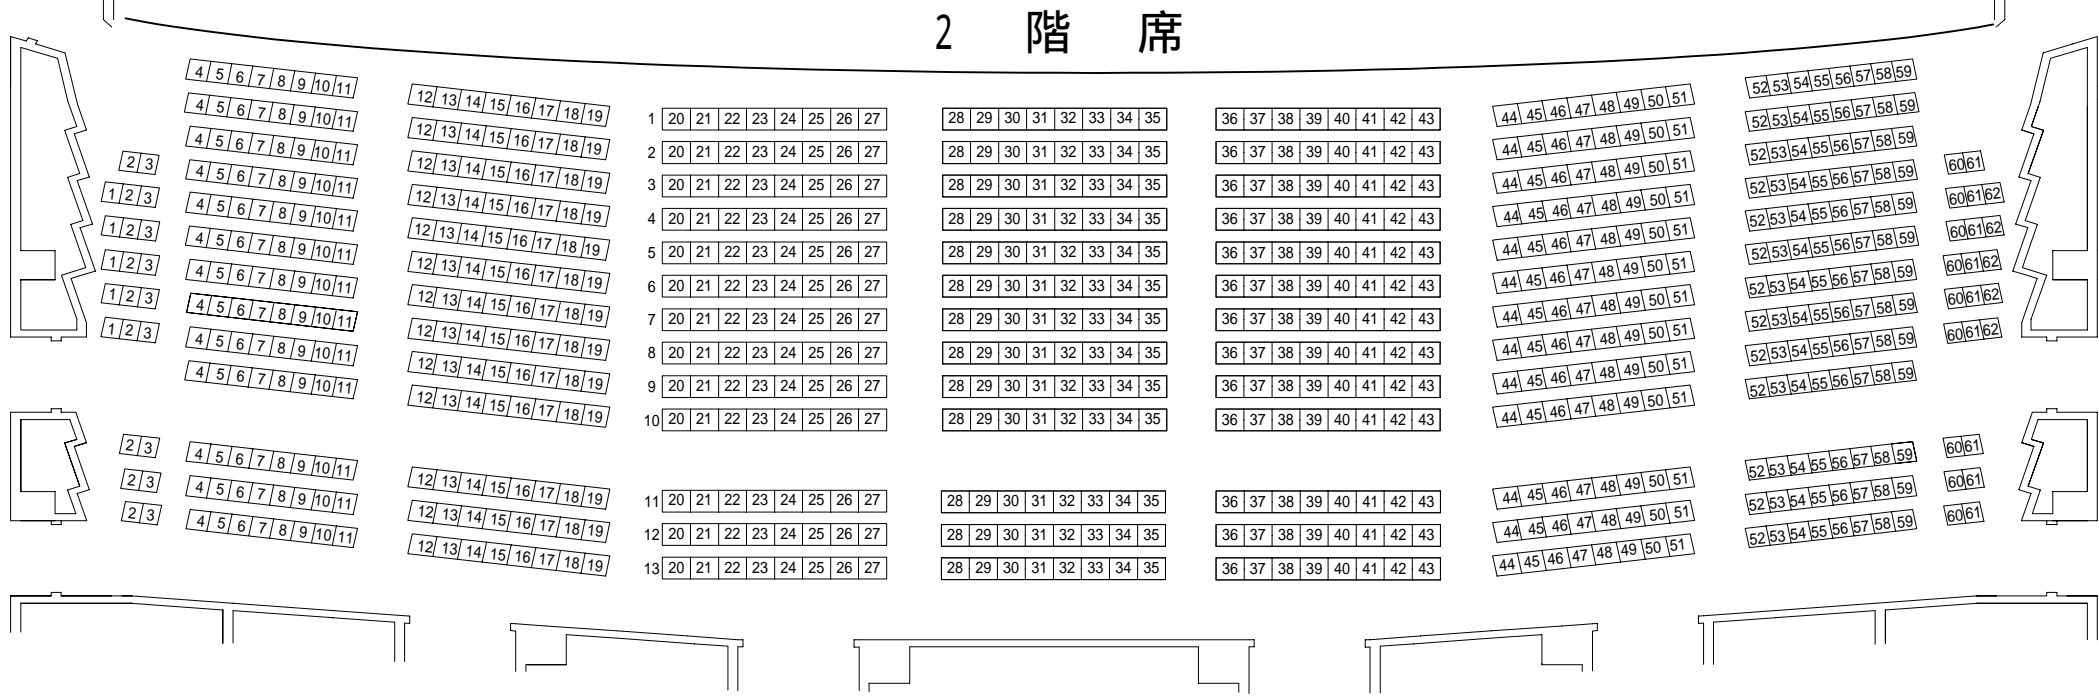

名古屋国際会議場センチュリーホール座席表

オーケストラピット分 178席
(使用時 2,824席)

1 階 席

座席表	1階席 1,510席
	2階席 774席
	3階席 718席

2 階 席

3 階 席

客席全体の中 約40m