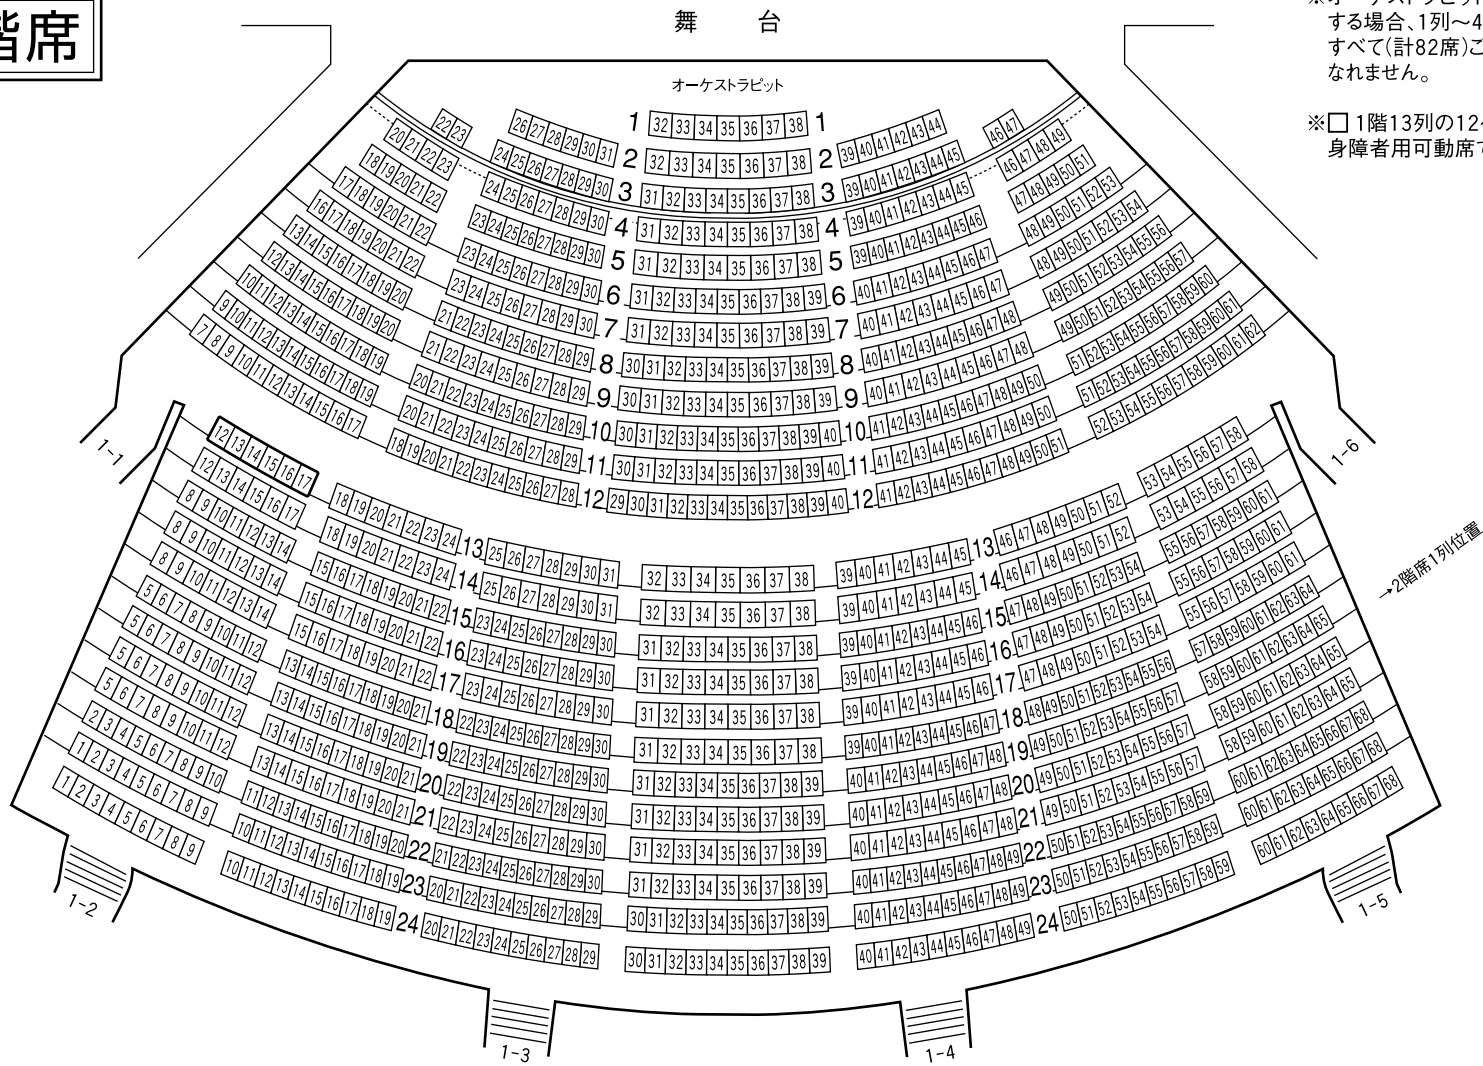

# ホール客席図

客席総数	1階席 1144席 (オーケストラ 52席)
	2001席
	2階席 857席

※オーケストラピットを使用する場合、1列～4列はすべて(計82席)ご使用になれません。

※□ 1階13列の12～17は身障者用可動席です。

## 1階席

## 2階席